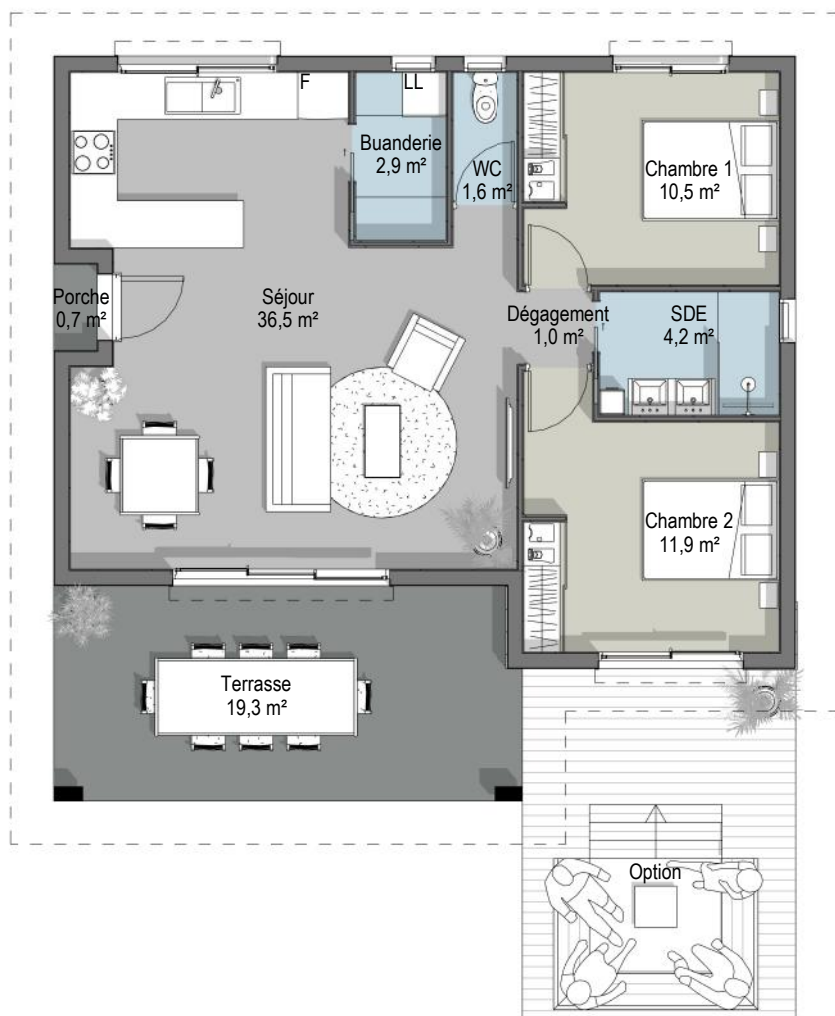

GAMME CONTEMPORAINE

VILLA TYPE F3 6 PANS

Image non contractuelle

SHON 79,6 m²

SHOB 99,6 m²

Surfaces Habitables

Buanderie	2,93 m ²
Chambre 1	10,46 m ²
Chambre 2	11,95 m ²
Dégagement	0,95 m ²
SDE	4,21 m ²
Séjour	36,47 m ²
WC	1,62 m ²
Porche	0,72 m ²
Terrasse	19,27 m ²