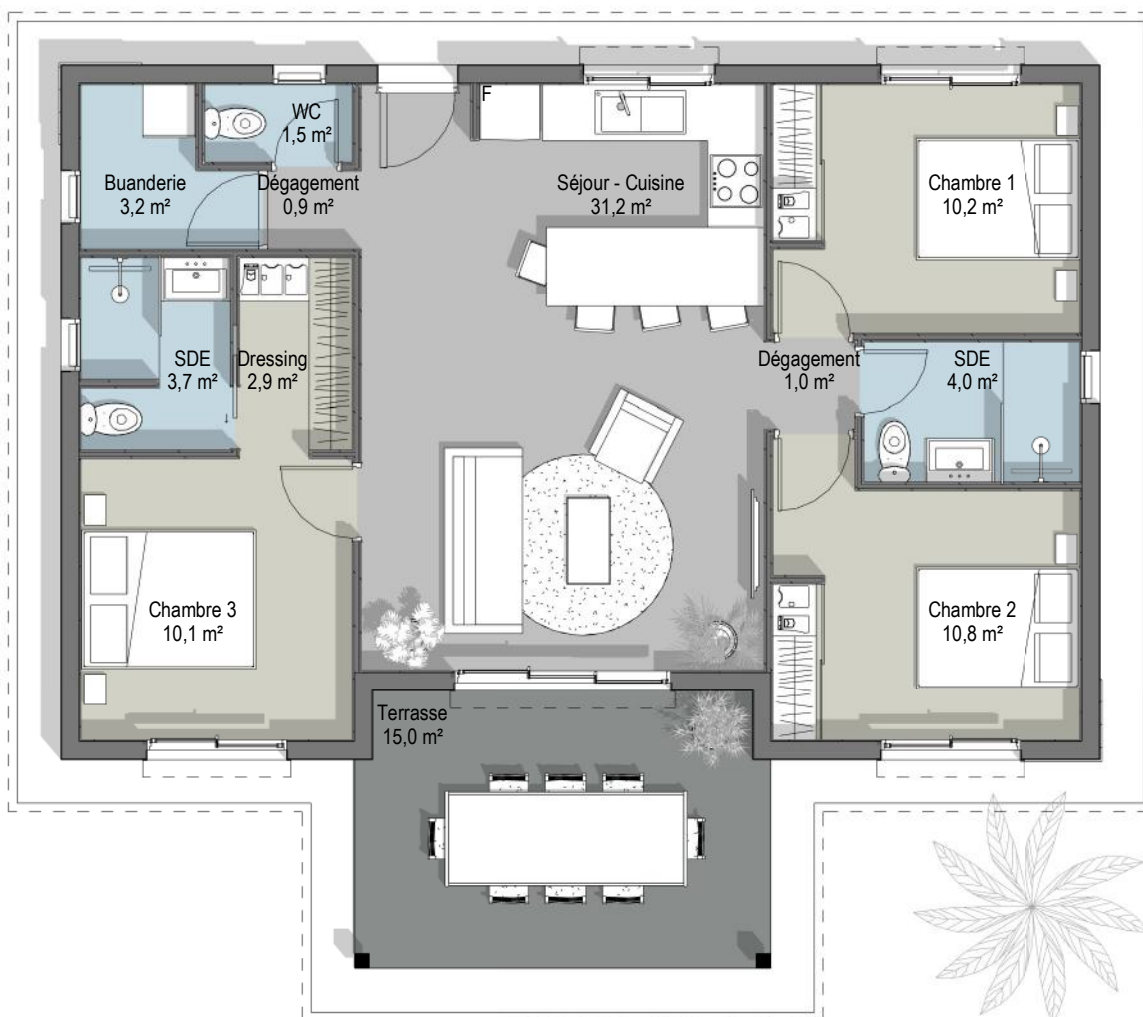

GAMME EVOLUTIVE

VILLA TYPE F4 6 PANS

SHON 92,3 m²

SHOB 107,3 m²

Surfaces Habitables

Buanderie	3,16 m ²
Chambre 1	10,19 m ²
Chambre 2	10,76 m ²
Chambre 3	10,11 m ²
Dressing	2,86 m ²
Dégagement	0,95 m ²
Dégagement	0,88 m ²
SDE	3,98 m ²
SDE	3,68 m ²
Séjour - Cuisine	31,21 m ²
WC	1,53 m ²
Terrasse	15,03 m ²