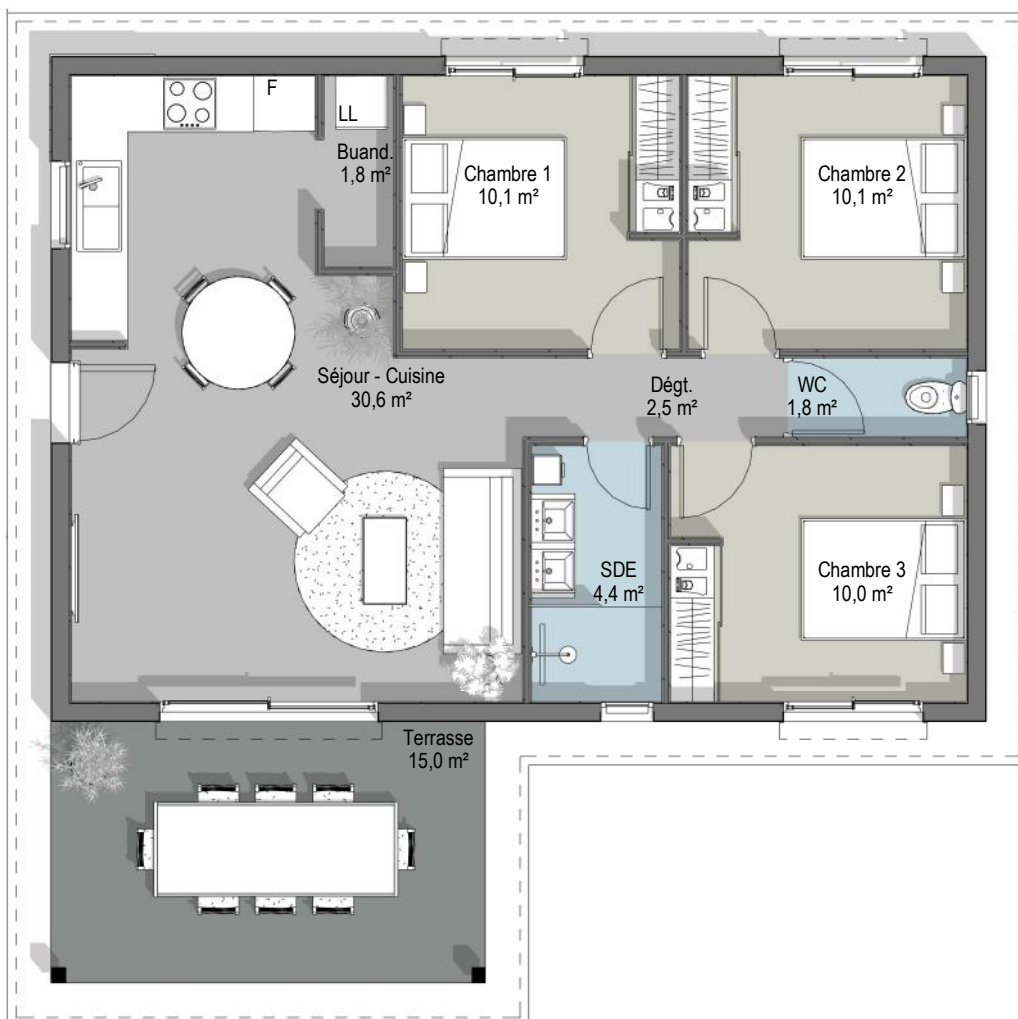

## VILLA TYPE F4

SHON 82,4 m<sup>2</sup>

SHOB 97,4 m<sup>2</sup>

### Surfaces Habitables

Chambre 2 10,08 m<sup>2</sup>

Chambre 1 10,08 m<sup>2</sup>

Buand. 1,76 m<sup>2</sup>

Chambre 3 9,98 m<sup>2</sup>

Séjour - Cuisine 30,61 m<sup>2</sup>

WC 1,80 m<sup>2</sup>

Dégt. 2,52 m<sup>2</sup>

SDE 4,41 m<sup>2</sup>

Terrasse 15,00 m<sup>2</sup>